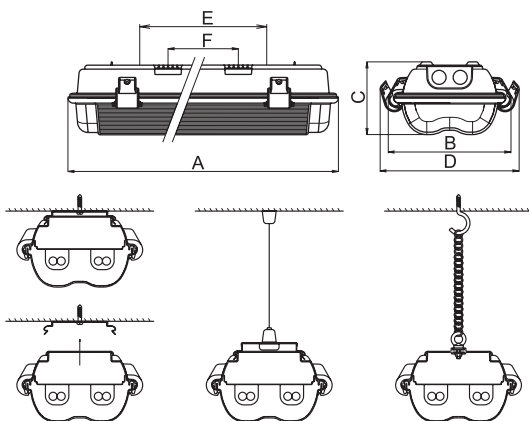

The fixtures are equipped with the lamp DULUX S / E 9W / 21 or DULUX S / E 11W / 21.

Technical parameters of the fixtures are referred in table on page 142.

STL International Ltd
Hill Farm, Linton Hill
Linton, Maidstone
Kent. ME17 4AL
United Kingdom
tel. +44 (0)1622 749633
fax. +44 (0)1622 746800
email. solutions@stl-int.co.uk
web. www.stl-int.co.uk

F - spacing of self-locking fastening springs
Шаг на крепление самокрепящихся клипсов

E - spacing of suspension brackets
Шаг на крепление петель

BASET-I, 1x11W, IP 66

- technical parameters/ технические параметры MULTIBASET - I