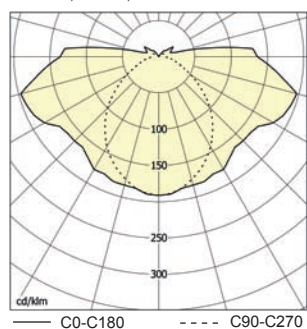

F - spacing of self-locking fastening springs
Шаг на крепление самокрепящихся клипсов

E - spacing of suspension brackets
Шаг на крепление петель

BASET-I, 1x11W, IP 66

- technical parameters/ технические параметры MULTIBASET - I