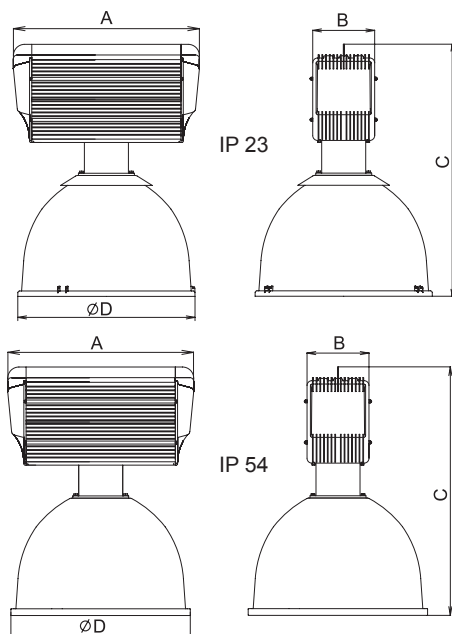

Technical parameters of the fixtures are referred in table on page 142.

**Применение:** внутренние просторы, т.е. цехи, торговые центры, складские помещения, монтажные цехи, спортивные заведения итд. с окружающими температурами до 60°C.

**Дроссельная часть:** алюминиевый профиль с пластиковыми боковыми торцами.

**Отражатель:** полированный алюминий (IP 23 без стеклянного охранного рассеивателя, IP 54 со стеклянным рассеивателем)

**Система крепления:** крепление с помощью зашивания на трос (или цепочка).

Технические параметры светильников приведены в таблице на стр. 142.

Fixtures for extreme ambient temperature

Order no	Model	Lamp/ socket	Dimensions [mm]	Weight [kg]
			A x B x C x D	
<b>- inductive ballast/ индуктивный дроссель IP23</b>				
53334	GOLIÁŠ-T60-250S, 1x250W	HSE/E40	510 x 166 x 665 x 475	7,8
53336	GOLIÁŠ-T60-250R, 1x250W	HME/E40		6,6
53338	GOLIÁŠ-T60-250H, IP23, 3,0A, 1x250W	HIE/E40		7,8
53335	GOLIÁŠ-T60-400S, 1x400W	HSE/E40		9,4
53337	GOLIÁŠ-T60-400R, 1x400W	HME/E40		7,7
53339	GOLIÁŠ-T60-400H, IP23, 4,2A, 1x400W	HIE/E40		9,4
<b>- special accessories/ Особое оснащение</b>				
2473	GOLIÁŠ - PARABOLIC ALUMINIUM REFLECTOR			

Order no	Model	Lamp/ socket	Dimensions [mm]	Weight [kg]
			A x B x C x D	
<b>- inductive ballast/ индуктивный дроссель IP54</b>				
53345	GOLIÁŠ-T60-250S, 1x250W	HSE/E40	510 x 166 x 665 x 475	7,8
53347	GOLIÁŠ-T60-250H, IP54, 3,0A, 1x250W	HIE/E40		6,7
53346	GOLIÁŠ-T60-400S, 1x400W	HSE/E40		9,4
53348	GOLIÁŠ-T60-400H, IP54, 4,2A, 1x400W	HIE/E40		12,6
<b>- special accessories/ Особое оснащение</b>				
2473	GOLIÁŠ - PARABOLIC ALUMINIUM REFLECTOR			
2474	PROTECTIVE GLASS			