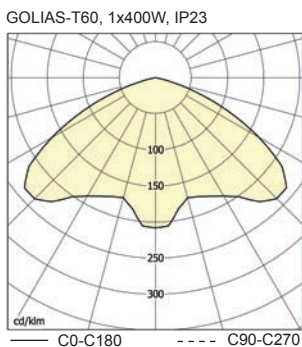

Fixtures for extreme ambient temperature Светильники для экстремальной окружающей температуры

Application: interior spaces, e.g. halls, shopping centres, stores, work-rooms, sport facilities etc. with ambient temperature around 60°C.

Gearbox: aluminium profile with side walls made from plastic material.

Reflector: high polished aluminium (IP 23 without glass protective cover, IP 54 with glass protective cover)

System of fastening: suspension installation by means of a cable (a chain) or carrier rope.

Technical parameters of the fixtures are referred in table on page 142.

Применение: внутренние просторы, т.е. цехи, торговые центры, складские помещения, монтажные цехи, спортивные заведения итд. с окружающими температурами до 60°C.

Дроссельная часть: алюминиевый профиль с пластиковыми боковыми торцами.

Отражатель: полированный алюминий (IP 23 без стеклянного охранного рассеивателя, IP 54 со стеклянным рассеивателем)

Система крепления: крепление с помощью зашивания на трос (или цепочка).

Технические параметры светильников приведены в таблице на стр. 142.

Fixtures for extreme ambient temperature

Order no	Model	Lamp/ socket	Dimensions [mm]	Weight [kg]
			A x B x C x D	
- inductive ballast/ индуктивный дроссель IP23				
53334	GOLIÁŠ-T60-250S, 1x250W	HSE/E40	510 x 166 x 665 x 475	7,8
53336	GOLIÁŠ-T60-250R, 1x250W	HME/E40		6,6
53338	GOLIÁŠ-T60-250H, IP23, 3,0A, 1x250W	HIE/E40		7,8
53335	GOLIÁŠ-T60-400S, 1x400W	HSE/E40		9,4
53337	GOLIÁŠ-T60-400R, 1x400W	HME/E40		7,7
53339	GOLIÁŠ-T60-400H, IP23, 4,2A, 1x400W	HIE/E40		9,4
- special accessories/ Особое оснащение				
2473	GOLIÁŠ - PARABOLIC ALUMINIUM REFLECTOR