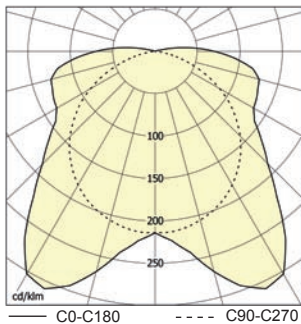

Rambo 28W / 54W

Light fittings for the overall lighting of the cell

Светильник общего освещения камеры

RAMBO, 1x39W, IP67