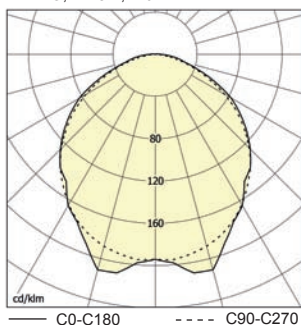

### Rambo 28W / 54W

Light fittings for the overall lighting of the cell

Светильник общего освещения камеры

RAMBO, 1x39W, IP67

RAMBO, 2x28W, IP67

References: Detention prison Liberec – reconstruction of lighting in cells  
Референции: Тюрьма г. Либерец  
Prison Valdice – department of prisoners condemned for life  
Тюрьма Вальдице (пожизненно заключенные)  
Prison Mirgov  
Тюрьма г. Миргов